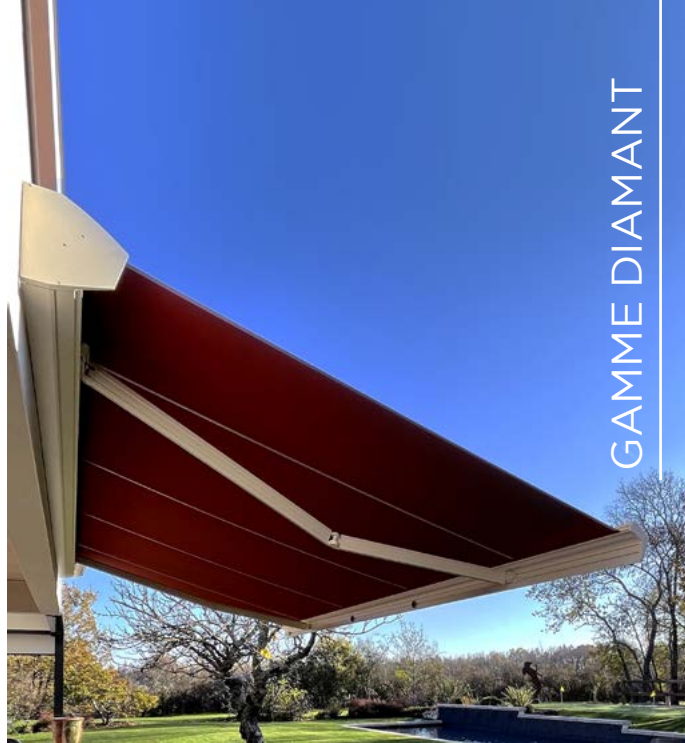

INDUSTRIE FRANÇAISE

STORES EXTÉRIEURS

MARQUISES®
Les stores les plus en vue de France

GAMME ON'X

GAMME DIAMANT

STORE COFFRE ON'X

ON'X LUX, éclairage LED intégré dans les bras

Coffre de forme arrondie Ogives de finition uniques

Bras haute résistance Testés à 80 000 cycles

Le store à l'intégration parfaite

Le store coffre ON'X se distingue par ses dimensions généreuses. Son coffre de forme arrondie grâce à ses ogives de finition latérales, s'intègre parfaitement dans l'architecture de votre habitation.

Le store ON'X existe en plusieurs modèles :

- **ON'X LUX VOLANT**, store avec éclairage LED intégré dans les bras et lambrequin déroulable d'une hauteur de 1,60 m.
- **ON'X VOLANT**, store sans éclairage avec lambrequin déroulable d'une hauteur de 1,60 m.
- **ON'X LUX**, store avec éclairage LED intégré dans les bras.
- **ON'X**, store sans éclairage.

Avec une forme contemporaine, le store DIAMANT met en valeur une terrasse, un lieu de vie. Son éclat sobre apporte un style réellement novateur avec des contrastes saisissants grâce à ses joutes latérales à facettes.