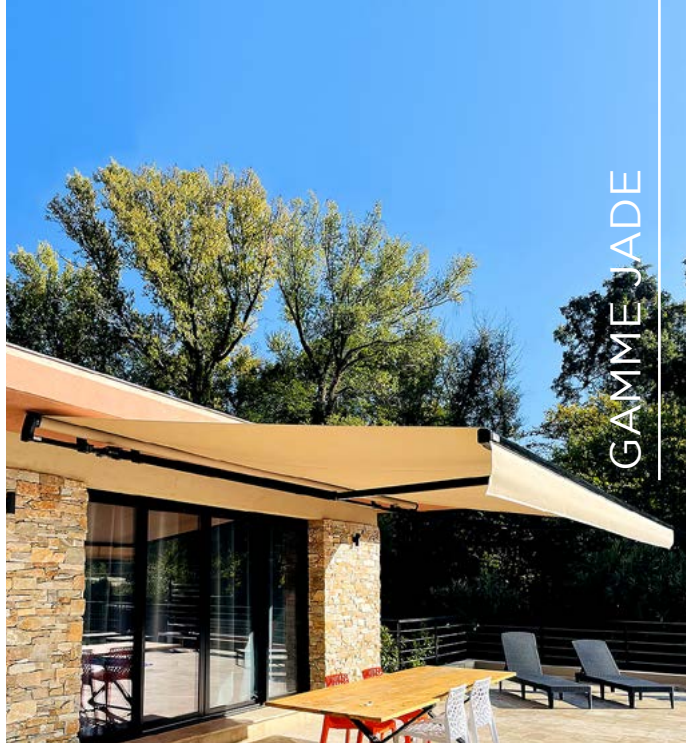

STORE BANNE JADE

Élégance des lignes et richesse des couleurs

Le store banne classique JADE s'adapte tant aux maisons individuelles qu'aux appartements, apportant une protection parfaite. Son lambrequin amovible offre une finition soignée.

Le store JADE existe en plusieurs modèles :

- **JADE LUX**, store doté d'un système d'éclairage LED intégré dans les bras sur la totalité de l'avancée.
- **JADE**, store sans éclairage.

NOUVEAUTÉ

JADE AUTONOME, un store intelligent et autonome piloté par l'énergie solaire.

Inclinaison réglable.
De 10° à 70°

Manœuvre. Radio io,
autonome, filaire*, CSI*, treuil*

Coloris standards
(Autres coloris disponibles)

(mm)	Largeur mini	Largeur maxi	Avancée mini	Avancée maxi
JADE/JADE LUX/ JADE AUTONOME	1 780 mm	11 800 mm 5 950 mm	1 500 mm	3 500 mm
JADE & JADE LUX BRAS CROISÉS⁴	950 mm	3 819 mm	1 500 mm	3 500 mm

⁴Solution technique quand l'avancée est supérieure à la largeur, les bras sont superposés.

*Voir conditions produit

STORE BANNE LOGGIA

Une inclinaison parfaite

Avec son inclinaison de grande envergure, le store banne LOGGIA offre un maximum de protection aux terrasses et aux balcons. Esthétique, fiable et robuste, il offre une souplesse d'utilisation incomparable grâce à un treuil manœuvrable de l'intérieur ou par motorisation.

Le store LOGGIA existe désormais en plusieurs modèles :

- **LOGGIA**, store sans éclairage.

NOUVEAUTÉ

LOGGIA AUTONOME, store intelligent et autonome piloté par l'énergie solaire.

Inclinaison réglable.
De 0° à 90°

Manœuvre. Radio io,
autonome, filaire*, CSI*, treuil*

Coloris standards
(Autres coloris disponibles)

Largeur mini	Largeur maxi	Avancée mini	Avancée maxi
1 200 mm	4 770 mm	1 000 mm	3 000 mm

*Voir conditions produit